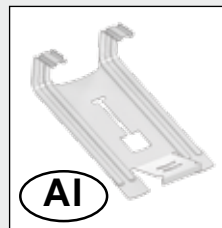

## Stückliste „Geräteschrank“ Gr. 90

# Teileübersicht Geräteschrank 90

parts list · liste des pièces · stuklijst · lista de piezas · lista de parti

**GS 90**

Paket Nr.	Pos.-Nr.	Artikel-Nummer	Maße (mm)	Artikelname	Stk.
 <p><b>Gesamtpaket 3*030</b></p>	<b>AB</b>	X4*00003	/	Eckverkleidung vorne	2
	<b>AC</b>	X4*00002	/	Eckverkleidung hinten	2
	<b>AE</b>	X4001107	770	Kopfprofil	2
	<b>AE</b>	X4000007	870		2
	<b>AF</b>	X4*00008	/	Abdeckleiste Kopfprofil	1
	<b>AK</b>	XI700402	/	Regalboden	2
	<b>B</b>	X4*00220	/	Türflügel rechts genietet	1
	<b>F</b>	X4000006	/	Türbodenschwelle	1
	<b>G</b>	X4*00100	/	Seitenwandblech	1
	<b>H</b>	X4*00105	/	Seitenwandblech mit Kiemen	2
	<b>I</b>	X4000204	/	Schlossstange	2
	<b>L</b>	X4001104	770	Bodenprofil	2
	<b>L</b>	X4000004	870		2
	<b>R</b>	XI700400	/	Regalsteher	2
	<b>X</b>	X4*00340	/	Dachblech	1
	<b>AI</b>	X4000425	/	Gerätehalter	4
		X4700580	/	Kleinteilepaket GS 90	1
	<b>D1</b>	X4000571	/	Kleinteilepäckchen GS	1
	<b>D2</b>	X4002551	/	Schraubenpaket GS150/GS90	1
	<b>J</b>	X4000342	/	Eckkonsole Oben links	2
	<b>K</b>	X4000343	/	Eckkonsole Oben rechts	2
	<b>S</b>	X4002341	/	Dachträger	1
	<b>T</b>	X4000549	/	Dachträgereinlage EPS-W30	1
<b>U</b>	X3000451	/	Moosgummi (3Stk. A 2850x9x2mm)	1	

**GS 90**

Bodenrahmen 41011 (GS 90)	<b>ZB</b>	X4000601	700	Formrohr	2
		X4000613	800		2
	<b>ZC</b>	X4000610	/	Eckverbindung Bodenrahmen	4
	<b>ZE</b>	X4000612	/	Bodenanker	4
	<b>ZF</b>	X4000560	/	Schraubenpaket für Bodenrahmen	1
		X4000611	/	Bodenbefestigungswinkel	4
		A51043	/	Sechskant Blechschraube 6,3 x 22 MM	12
		A4005010	/	Beilagscheibe	12