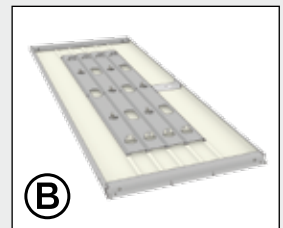

## Stückliste „Geräteschrank“ Gr. 90

# Teileübersicht Geräteschrank 90

parts list · liste des pièces · stuklijst · lista de piezas · lista de parti

**GS 90**

Paket Nr.	Pos.-Nr.	Artikel-Nummer	Maße (mm)	Artikelname	Stk.
 <p><b>Gesamtpaket 3*030</b></p>	<b>AB</b>	X4*00003	/	Eckverkleidung vorne	2
	<b>AC</b>	X4*00002	/	Eckverkleidung hinten	2
	<b>AE</b>	X4001107	770	Kopfprofil	2
	<b>AE</b>	X4000007	870		2
	<b>AF</b>	X4*00008	/	Abdeckleiste Kopfprofil	1
	<b>AK</b>	XI700402	/	Regalboden	2
	<b>B</b>	X4*00220	/	Türflügel rechts genietet	1
	<b>F</b>	X4000006	/	Türbodenschwelle	1
	<b>G</b>	X4*00100	/	Seitenwandblech	1
	<b>H</b>	X4*00105	/	Seitenwandblech mit Kiemen	2
	<b>I</b>	X4000204	/	Schlossstange	2
	<b>L</b>	X4001104	770	Bodenprofil	2
	<b>L</b>	X4000004	870		2
	<b>R</b>	XI700400	/	Regalsteher	2
	<b>X</b>	X4*00340	/	Dachblech	1
	<b>AI</b>	X4000425	/	Gerätehalter	4
		X4700580	/	Kleinteilepaket GS 90	1
	<b>D1</b>	X4000571	/	Kleinteilepäckchen GS	1
	<b>D2</b>	X4002551	/	Schraubenpaket GS150/GS90	1
	<b>J</b>	X4000342	/	Eckkonsole Oben links	2
	<b>K</b>	X4000343	/	Eckkonsole Oben rechts	2
	<b>S</b>	X4002341	/	Dachträger	1
	<b>T</b>	X4000549	/	Dachträgereinlage EPS-W30	1
<b>U</b>	X3000451	/	Moosgummi (3Stk. A 2850x9x2mm)	1	

**GS 90**

Bodenrahmen 41011 (GS 90)	<b>ZB</b>	X4000601	700	Formrohr	2
		X4000613	800		2
	<b>ZC</b>	X4000610	/	Eckverbindung Bodenrahmen	4
	<b>ZE</b>	X4000612	/	Bodenanker	4
	<b>ZF</b>	X4000560	/	Schraubenpaket für Bodenrahmen	1
		X4000611	/	Bodenbefestigungswinkel	4
		A51043	/	Sechskant Blechschraube 6,3 x 22 MM	12
		A4005010	/	Beilagscheibe	12