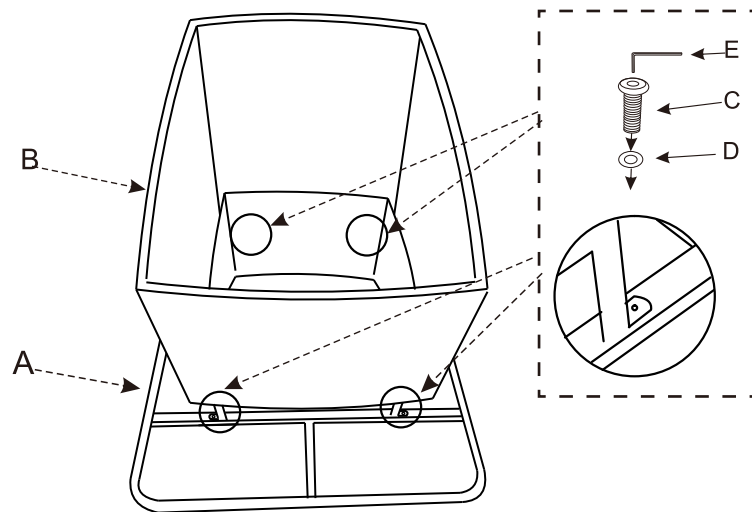

Stůl výsuvný jídelní/odkládací 150x80 cm BORNEO (šedá)

B00127_G

A		1
B		1
C	 M6x20	4
D		4
E		1

1. krok

2. krok

3. krok

4. krok

NAHORU