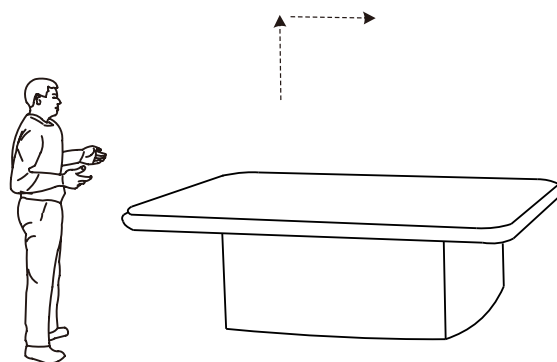

Stůl výsuvný jídelní/odkládací 150x80 cm BORNEO (šedá)

B00127_G

A		1
B		1
C	 M6x20	4
D		4
E		1

1. krok

2. krok

3. krok

4. krok

NAHORU